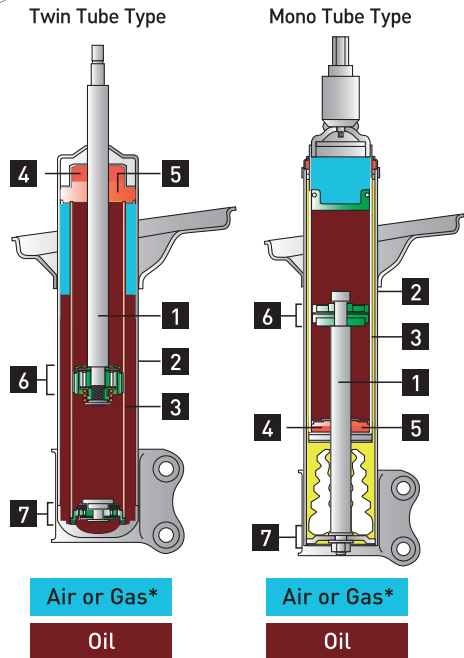

About Shock Absorbers...

Sobre Amortiguadores...

SA详解

3. MacPherson Strut

As a component of the suspension, the strut controls the function of positioning a car's wheel.

Al ser parte de la suspensión, el amortiguador también interviene en la posición de los neumáticos, es un elemento fundamental para mejorar el control y estabilidad del automóvil.

是悬架构件的一部分，是决定车轮位置的结构性部件。故此确保了其高强度。