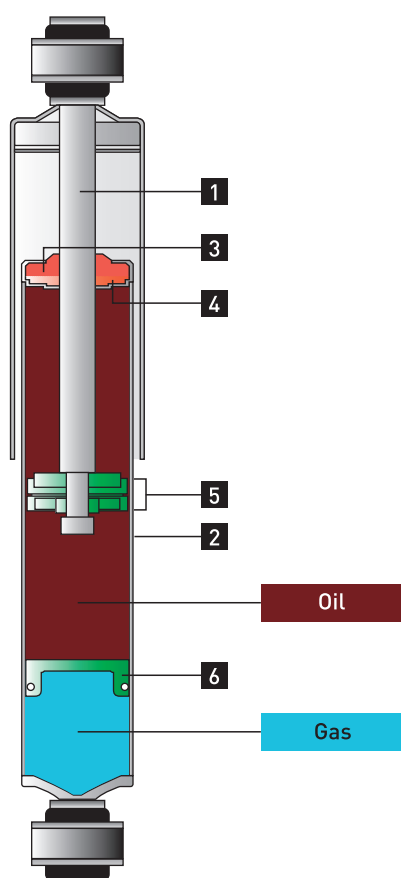

1	>>> Piston Rod
2	>>> Outer
3	>>> Seal (Oil Seal)
4	>>> Rubber Cushion
5	>>> Piston Valve Unit
6	>>> Floating Diving Piston

2. Mono Tube Shock Absorbers

In the cylinder section of a mono tube type structure, the interior of the tube is divided into the oil chamber and the gas chamber by an oil-filled free piston. The remainder is nitrogen gas (high pressure type with filler gas pressure of 15 kg/cm² to 30 kg/cm²).

- As gas pressure is high, the damping force retains stability.

El amortiguador de Mono-tubo se conforma de único cilindro. Dentro del cilindro, se cuentan con 2 cámaras, separadas por un pistón flotante. Una cámara se llena de aceite y la otra de gas nitrógeno herméticamente sellados. La presión de gas oscila entre 15 kg/cm²~30 kg/cm².

- Gracias a la alta presión de gas, la fuerza de amortiguación permanece constante.

为仅有气缸的单筒构造，筒内注满油，被自由活塞分为油舱与气舱。其余的注入氮气（注入气压为15 kg/cm²~30 kg/cm²的高压型）。

- 因经常保持高压，阻尼力较稳定。