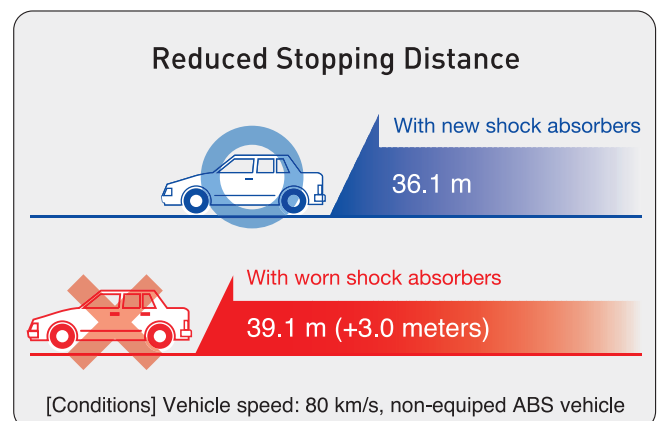

更舒适

上下颠簸感，细小震动减少，使乘坐更加平稳舒适。

更稳定

车体的摇摆得到抑制，刹车时的前冲感以及起步时的耸动感减少。

更放心

直行，转弯的操纵稳定性显著提高，制动距离亦得以控制。

KYB's Shock Absorbers Are...

Los Amortiguadores de KYB son...
KYB的SA