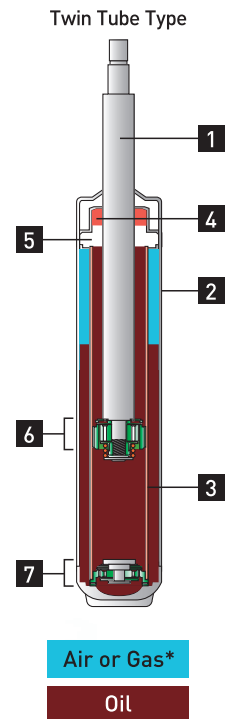

4. MacPherson Strut Cartridge

This is a replacement part for the functional portion of the strut which provides damping force.

Elemento de reemplazo para los amortiguadores de tipo estructura, permite cambiar únicamente el sistema de amortiguación

仅用于更换压杆中阻尼力发生的功能性部分

- 1 >>> Piston Rod
- 2 >>> Outer
- 3 >>> Cylinder
- 4 >>> Seal (Oil Seal)
- 5 >>> Rod Guide
- 6 >>> Piston Valve Unit
- 7 >>> Base Valve Unit