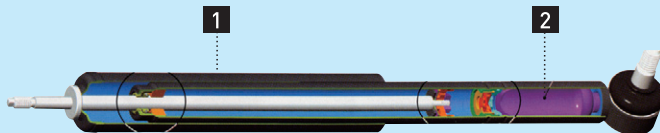

Steering Damper "KS" Series

This damper controls sudden steering wheel movements based on adjustments to road conditions.

La función de este amortiguador es controlar los movimientos bruscos del volante, brindando una mejor estabilidad en el manejo

用于抑制路面原因引起的方向盘剧烈抖动的阻尼器

- **1 >>> Protective Shell**
- **2 >>> Specially Designed Air Chamber**