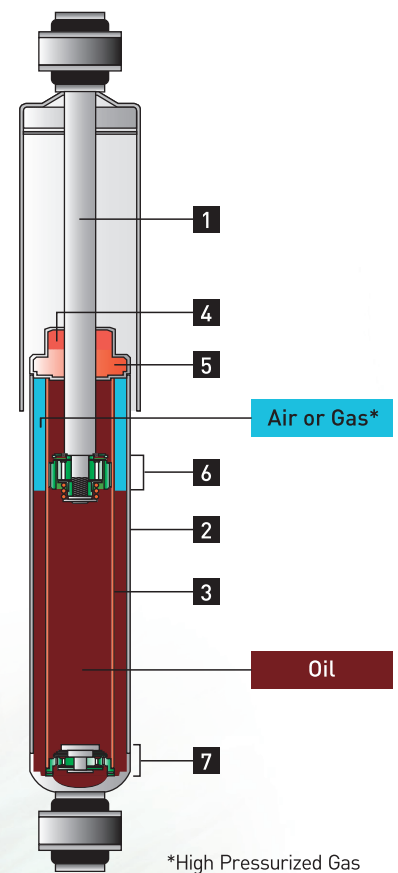

About Shock Absorbers...

Sobre Amortiguadores...

SA详解

There are 2 basic designs used for shock absorbers: twin tube type and mono tube type.

Los amortiguadores se clasifican en 2 tipos: Bi-tubo y Mono-tubo.

减振器一般可分为复筒式和单筒式两种。

1. Twin Tube Shock Absorbers

In the twin tube type structure of the outer seal and the interior of the cylinder, oil is injected into the interior of the cylinder and the reservoir. The remainder is filled with only air (oil type standard shock absorber) or only nitrogen gas (twin tube gas shock absorber) (low pressure type with filler gas pressure of 10 kg/cm² or less).

- The valve which provides damping force is made of two parts, which makes precision tuning easy.

El amortiguador Bi-tubo, se conforma de un cilindro exterior y un cilindro interior, o también llamados cámara de trabajo (cilindro interior) y cámara de reserva (cilindro exterior). El aceite es inyectado en el interior de ambos cilindros, dejando aire en la cámara de reserva (amortiguadores hidráulicos) o también podemos inyectar gas nitrógeno (amortiguador Bi-tubo con gas). La presión de gas en el interior es menos de 10 kg/cm².

- La ventaja que tiene este tipo de amortiguador, es el innovador sistema de valvulado de doble fase, el cual ofrece la fuerza óptima de amortiguación.

系由外壳与内部气缸组成的双重构造，油被注入至气缸内部和油箱中。其余的仅注入空气（油压式标准减振器）或氮气（复筒式气压减振器）（注入气压为10 kg/cm²以下的低压型）。

- 阻尼力发生阀有两处，因此较易进行精密微调。

1	>>>	Piston Rod
2	>>>	Outer
3	>>>	Cylinder
4	>>>	Seal (Oil Seal)
5	>>>	Rod Guide
6	>>>	Piston Valve Unit
7	>>>	Base Valve Unit